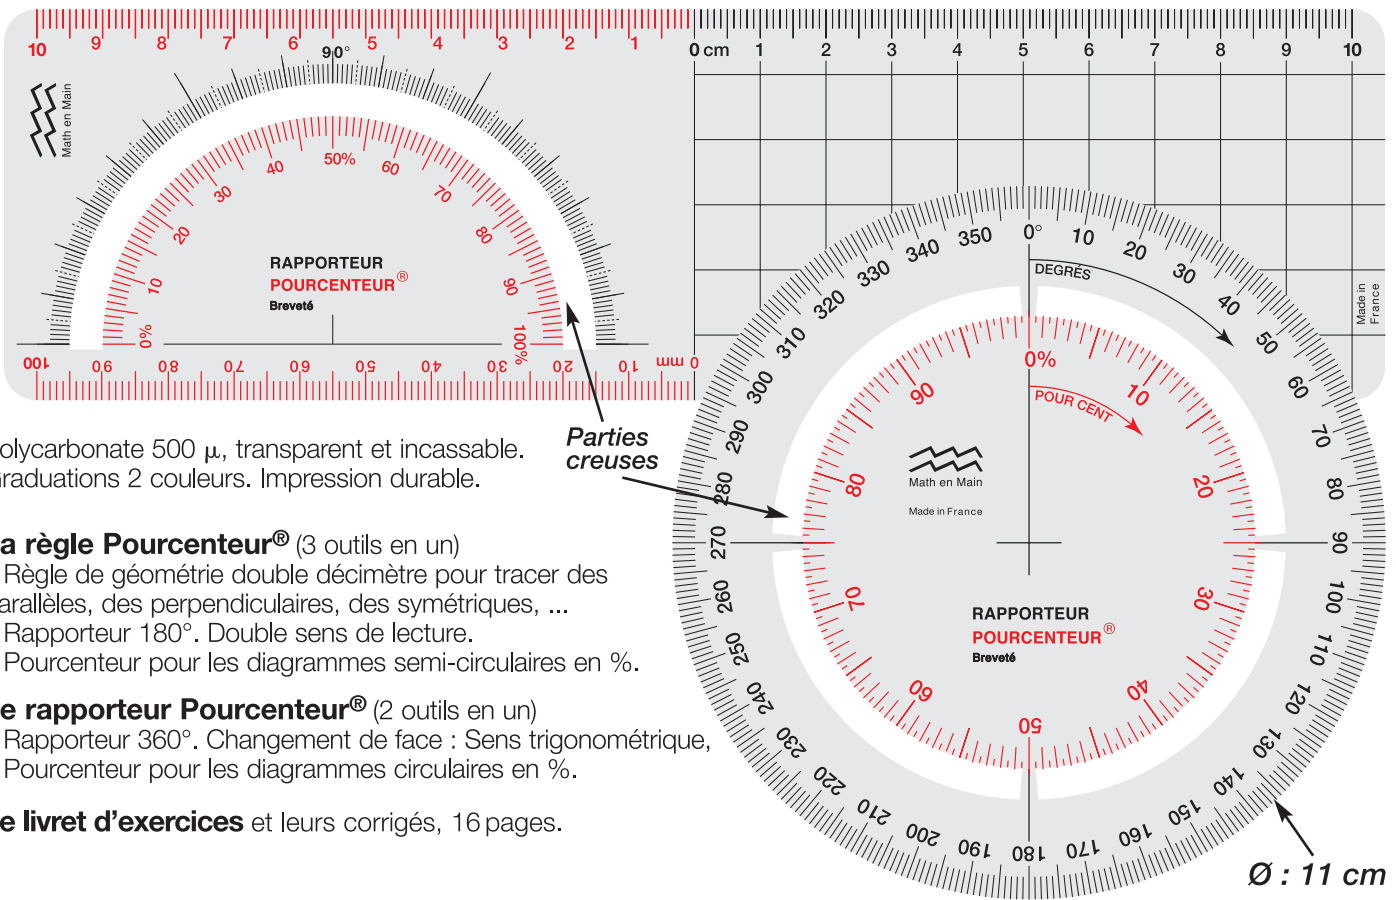

Madame, Monsieur le Coordonnateur / Equipe des professeurs de Mathématiques
Pourcentageur®, règle et rapporteur, innovation pédagogique pour la géométrie et les statistiques, à partir de la 6^e.

Polycarbonate 500 μ, transparent et incassable.
Graduations 2 couleurs. Impression durable.

La règle Pourcentageur® (3 outils en un)

- Règle de géométrie double décimètre pour tracer des parallèles, des perpendiculaires, des symétriques, ...
- Rapporteur 180°. Double sens de lecture.
- Pourcentageur pour les diagrammes semi-circulaires en %.

Le rapporteur Pourcentageur® (2 outils en un)

- Rapporteur 360°. Changement de face : Sens trigonométrique,
- Pourcentageur pour les diagrammes circulaires en %.

Le livret d'exercices et leurs corrigés, 16 pages.